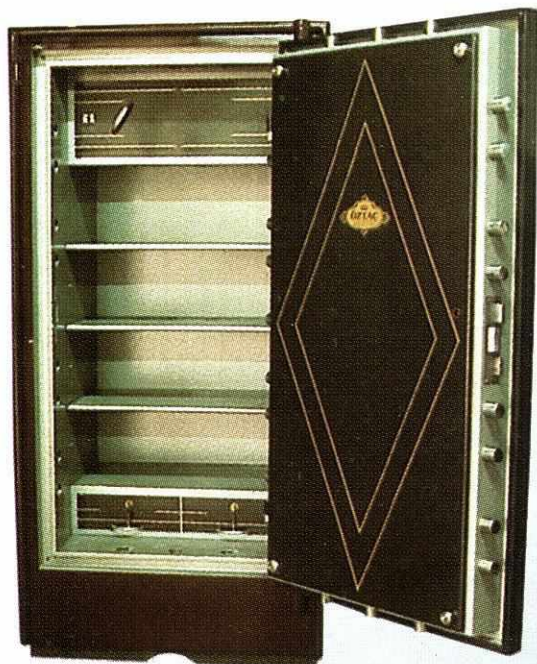

ÖZTAÇ

Tek Kapılı Kapalı Kasa
HSE 101

Tek Kapılı Açık Kasa
HSE 101

Açık Oda Kapısı
OK. 606

Masen Kapısı
MS. 202

Masen Kapısı
MS 202

Kiralık Otel Dolabı
OD. 404

ES. 303

Tel Kapılı
Bilgisayarlı ES. 303

Silah Dolabı
SD. 505

ÖZTAÇ

S.K.707

Kuyumcular İçin Banko Tipi
Döviz Kasaları BT 808

Kuyumcular İçin Banko Tipi
Döviz Kasaları BT 808

Tezgah altı Kasa
MK 1010

Otel Kasası